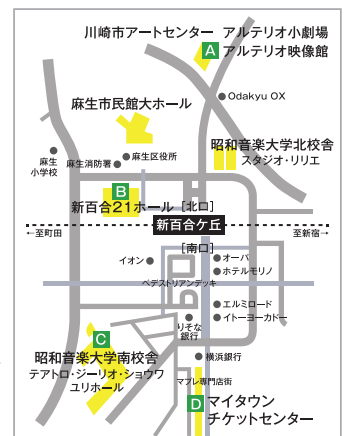

出演：to R mansion 江戸川じゅん兵 イーガル 音楽・演奏：イーガル 演出：上ノ空はなび 共同演出：小島康嗣

©金子愛帆

2022.5.8 [日] 11:00開演 / 14:00開演 ※開場は開演の30分前

会場：川崎市アートセンターアルテリオ小劇場

(小田急線新百合ヶ丘駅北口 徒歩3分)

〒215-0004 神奈川県川崎市麻生区万福寺 6-7-1 ☎044-955-0107 https://kawasaki-ac.jp/

料金：大人子どもペア 3,000円

大人 2,500円

子ども 1,000円

(全席指定・税込)

※3歳以下は大人1名につきひざ上1名無料

チケットご購入のご案内

<インターネット> アルテリッカ

アルテリッカしんゆり公式ホームページ(24時間対応)
https://www.artericca-shinyuri.com/

<電話予約>

アルテリッカしんゆりチケットセンター
(10:00~17:00 / 2/28から平日のみ、4/1からは毎日営業)

TEL.044-955-3100

<窓口販売> (A、B、C、D / 地図参照)

- A 川崎市アートセンター (9:00~19:30 / 毎月第2月曜を除く)
- B 新百合トウェンティワンホール (10:00~17:00)
- C 昭和音楽大学南校舎 (10:00~18:00 / 12:00~13:00及び3/11、3/18、土・日・祝を除く)
- D マイタウンチケットセンター (新百合ヶ丘マブレ「写真工房 彩」内)
(平日9:00~19:00 / 土・日・祝10:00~19:00 / 毎月第3水曜を除く)