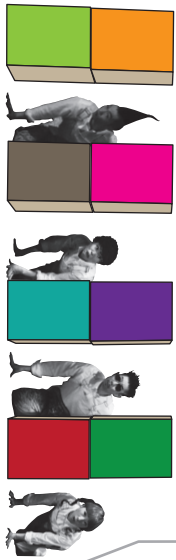

麻生区区制40周年記念事業

共催：川崎・しんゆり芸術祭(アルテリッカしんゆり) 2022 実行委員会 川崎市 川崎市教育委員会

後援：「音楽のまち・かわさき」推進協議会 NPO法人しんゆり・芸術のまちづくり 「映像のまち・かわさき」推進フォーラム

©金子愛帆

ファミリーシアター to R mansion

じょうじ
て
へ

http://tormansion.com/

to R mansion (トゥアールマンション)

16ヵ国82都市の劇場や演劇祭、ストリートフェスティバルから招聘され、世田谷区芸術フェード「飛翔」舞台芸術部門を受賞するなど受賞歴多数。東京2020オリンピック開会式に出演。

川崎市アートセンター初登場となる to R mansion (トゥアールマンション) !!

色々な絵が描かれた鮮やかな箱、ピアノ生演奏など、演劇、ダンス、音楽、絵画といった多様な要素が組み合わされた舞台はまさに総合芸術!

オリジナルダンス体操で、自分の体の新しい表現を見つけたり、みんなで光を使って地図を浮かび上がらせるなど、客席とコミュニケーションをとりながら展開する参加型の舞台です。